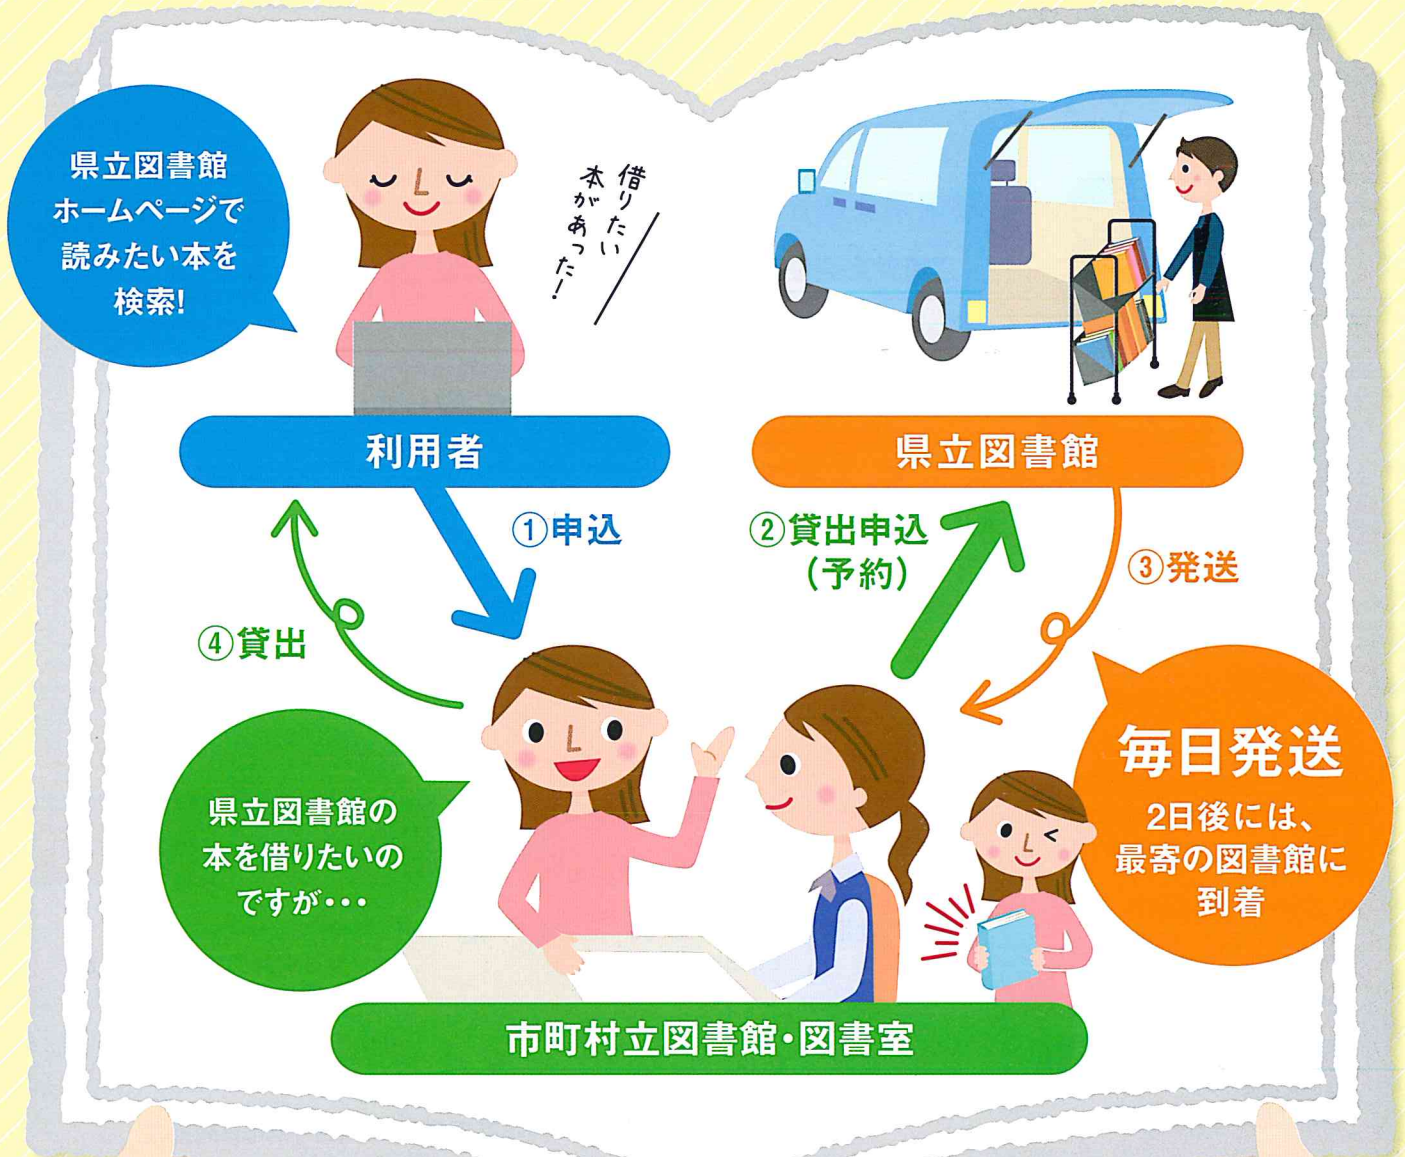

宮崎県立図書館が もっと身近に!

ご希望の本を、2日であなたのまちの図書館に届けます!

マイラインサービス 【 My Line 】

マイライン / Miyazaki Prefectural Library Advanced Information Network System の略称

Live!
Library

Miyazaki Prefectural Library

※障がい者無料宅配サービスも別途行います。
※お急ぎの方は、実費をいただき有料個人宅配サービスもできます。

あなたのまちの図書館(室)から 県立図書館の本が借りられます

「マイライン」のご利用方法

インターネットで、宮崎県立図書館のホームページを開くと、本の検索ができます。よみたい本が見つかったら、あなたの町の市町村立図書館・図書室でお申し込みください。宮崎県立図書館の本を、あなたの町の図書館(図書室)にお届けします。

お問い合わせ

宮崎県立図書館
総務・企画 普及支援担当
Tel.0985-29-2956
〒880-0031 宮崎県宮崎市船塚3-210-1