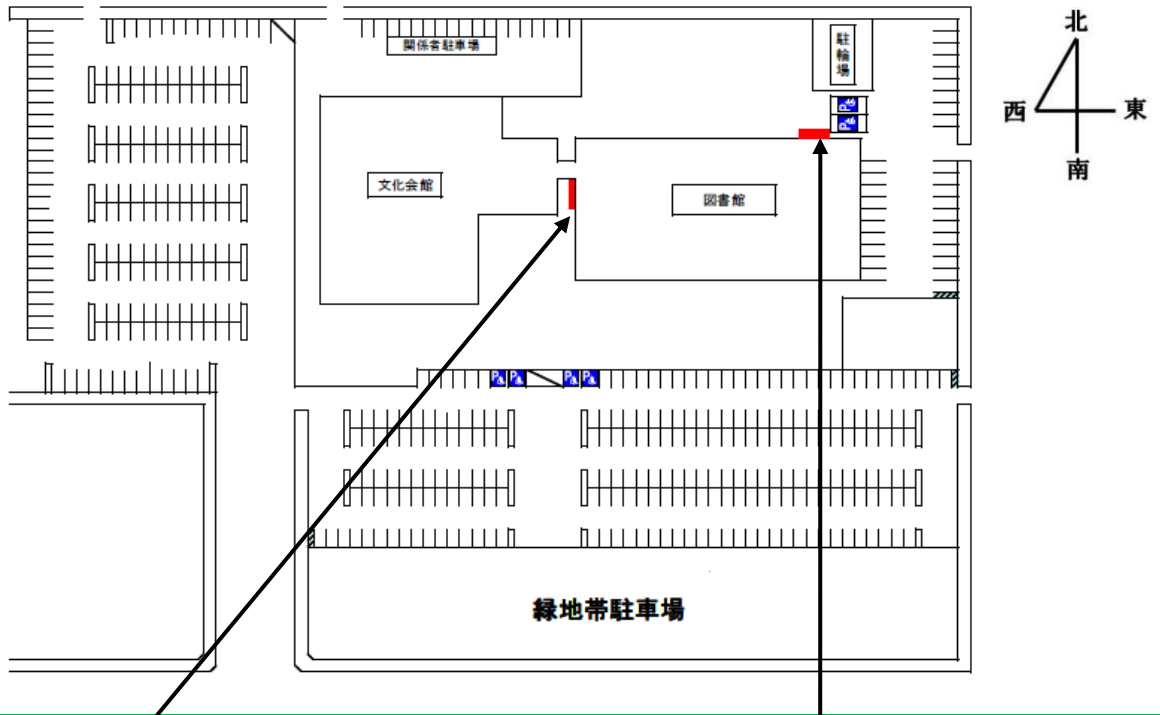

## ＝返本ポストのご案内＝

正面玄関

東側駐車場

※正面玄関側は、夜間・休館日などに、駐車場入り口にチェーンがしてありますので、その際は、東側駐車場にある返本ポストをご利用ください。

※本は、奥まで入れて下さい。

CD・ビデオ・DVDは、破損の恐れがありますので、開館中にカウンターへお返しく下さい。